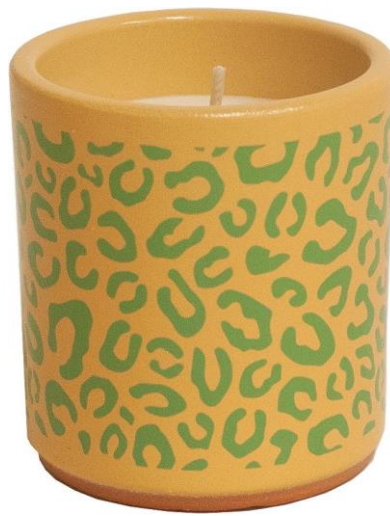

Citronella collection

ΠΗΛΙΝΑ ΣΚΕΥΗ ΜΕ ΚΕΡΙ
CITRONELLA
ΜΕ ΦΥΤΙΛΙ ΕΣΩΤΕΡΙΚΟΥ ΧΩΡΟΥ

088208

TERRACOTTA SAFARI 7,0x8εκ CITRONELLA
ΜΕ ΦΥΤΙΛΙ ΕΣΩΤΕΡΙΚΟΥ ΧΩΡΟΥ 3 ΧΡΩΜ ΜΙΧ

088206

TERRACOTTA ALGARVE 8,2x8εκ CITRONELLA
ΜΕ ΦΥΤΙΛΙ ΕΣΩΤΕΡΙΚΟΥ ΧΩΡΟΥ 2 ΧΡΩΜ. ΜΙΧ

ΔΙΑΣΤΑΣΕΙΣ ΔΙΑΜΕΤΡΟΣ X ΥΨΟΣ

ΕΠΙΣΚΕΦΘΕΙΤΕ ΤΟ ΗΛΕΚΤΡΟΝΙΚΟ ΜΑΣ ΚΑΤΑΣΤΗΜΑ <http://www.uniker.gr>