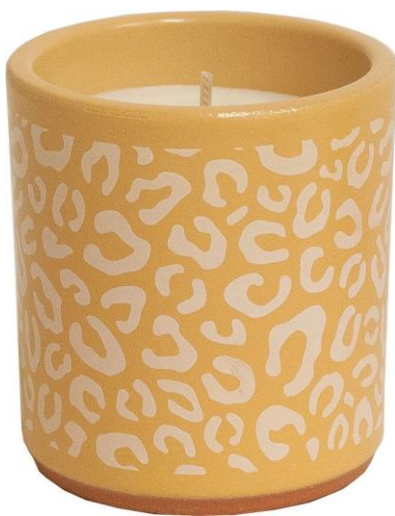

Citronella collection

ΠΗΛΙΝΑ ΣΚΕΥΗ ΜΕ ΚΕΡΙ
CITRONELLA
ΜΕ ΦΥΤΙΛΙ ΕΣΩΤΕΡΙΚΟΥ ΧΩΡΟΥ

088208

TERRACOTTA SAFARI 7,0x8εκ CITRONELLA
ΜΕ ΦΥΤΙΛΙ ΕΣΩΤΕΡΙΚΟΥ ΧΩΡΟΥ 3 ΧΡΩΜ ΜΙΧ

088206

TERRACOTTA ALGARVE 8,2x8εκ CITRONELLA
ΜΕ ΦΥΤΙΛΙ ΕΣΩΤΕΡΙΚΟΥ ΧΩΡΟΥ 2 ΧΡΩΜ. ΜΙΧ

ΔΙΑΣΤΑΣΕΙΣ ΔΙΑΜΕΤΡΟΣ X ΥΨΟΣ

ΕΠΙΣΚΕΦΘΕΙΤΕ ΤΟ ΗΛΕΚΤΡΟΝΙΚΟ ΜΑΣ ΚΑΤΑΣΤΗΜΑ <http://www.uniker.gr>